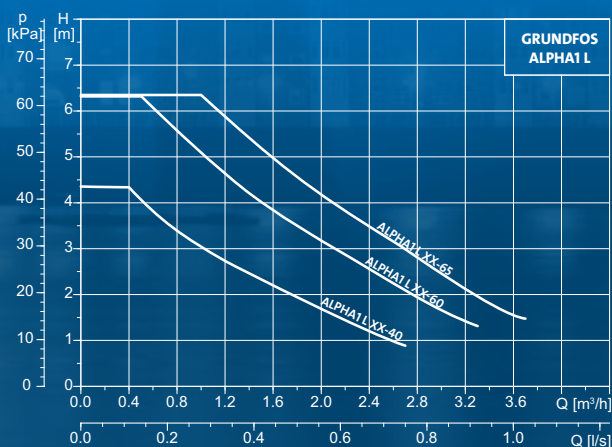

Jelleggörbe

Telepítési segédlet okostelefonjára

A megfelelő szivattyú kiválasztása, az energiamegtakarítás számítása, az új szivattyú beüzemelése egyszerűbb az új Grundfos GO Replace applikáció segítségével.

Töltse le a Grundfos GO applikációt innen:
grundfos.com/alpha1