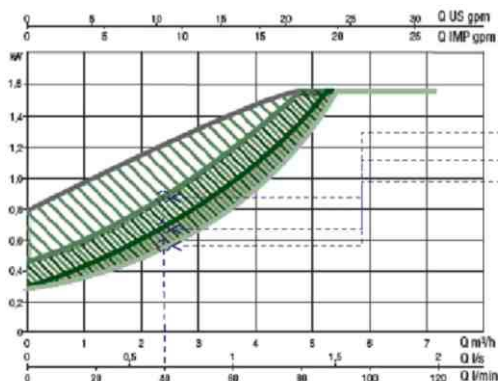

Energia felhasználás magas vízfogyasztásnál (40 liter/perc)

- 870 Watt 4 bar-nál
- 680 Watt 3 bar-nál
- 540 Watt 2,5 bar-nál

- Frekvenciaváltó nélkül
- Alapértelmezett beállítás
- Beállított 4 bar
- Beállított 2,5 bar

ENERGIATAKARÉKOS ZÓNA