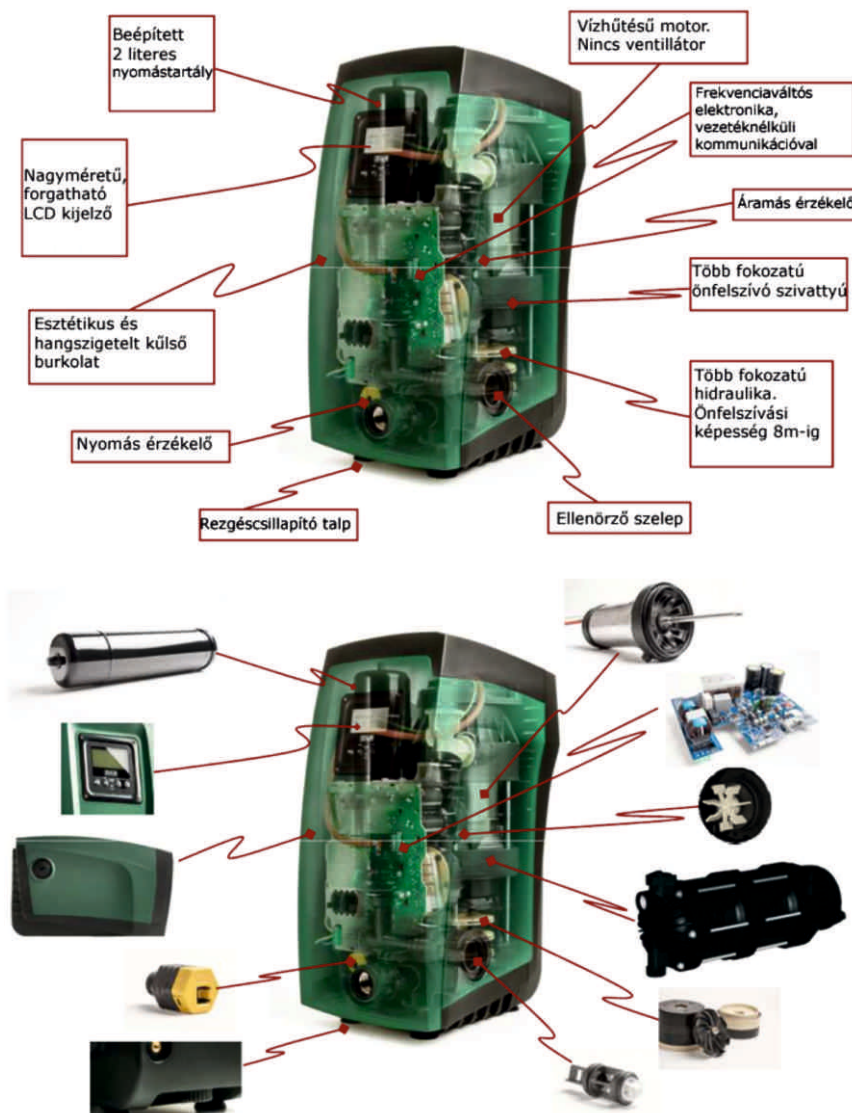

Az E.sybox felépítése