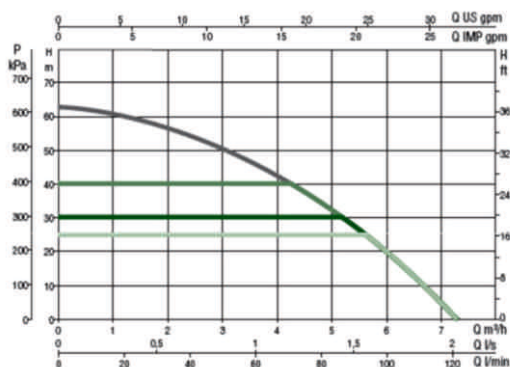

- Nagyméretű forgatható LCD kijelző a kényelmes kezeléshez.
- Beépített nyomástartály a szivattyút kímélő indításához.
- Beépített érzékelő a pontos információkhoz.
- Kompakt kivitel a helytakarékos elhelyezéshez.
- Esztétikus burkolat az elegáns megjelenésért.
- A fejlesztés során az alábbi szempontokat tartották szem előtt: egyszerű telepítés, egyszerű üzemeltetés, egyszerű használat.

Az E.sybox legfőbb jellemzői:

- csendes, vízűtésű motor ■ beépített frekvenciaváltó ■ beépített áramláskapcsoló ■ több fokozatú, önfelszívó szivattyú ■ 8 méteres önfelszívó képesség ■ ellenőrző szelep ■ nyomásérzékelő ■ beépített nyomástartály ■ nagyméretű forgatható LCD kijelző ■ hangszigetelt külső burkolat ■ tetszőleges telepítési mód ■ 30 %-kal kisebb helyigény

Az E.sybox felépítése

Teljesítmény táblázat

- Frekvenciaváltó nélkül
- Alapértelmezett beállítás
- Beállított 4 bar
- Beállított 2,5 bar

Energia felhasználás alacsony vízfogyasztásnál (12 liter/perc)

- 500 Watt 4 bar-nál
- 360 Watt 3 bar-nál
- 300 Watt 2,5 bar-nál