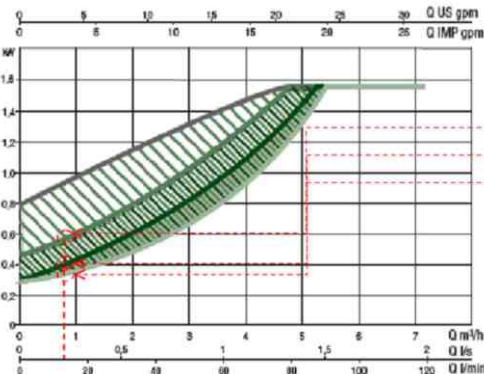

Az E.sybox felépítése

Teljesítmény táblázat

- Frekvenciaváltó nélkül
- Alapértelmezett beállítás
- Beállított 4 bar
- Beállított 2,5 bar

Energia felhasználás alacsony vízfogyasztásnál (12 liter/perc)

- 500 Watt 4 bar-nál
- 360 Watt 3 bar-nál
- 300 Watt 2,5 bar-nál